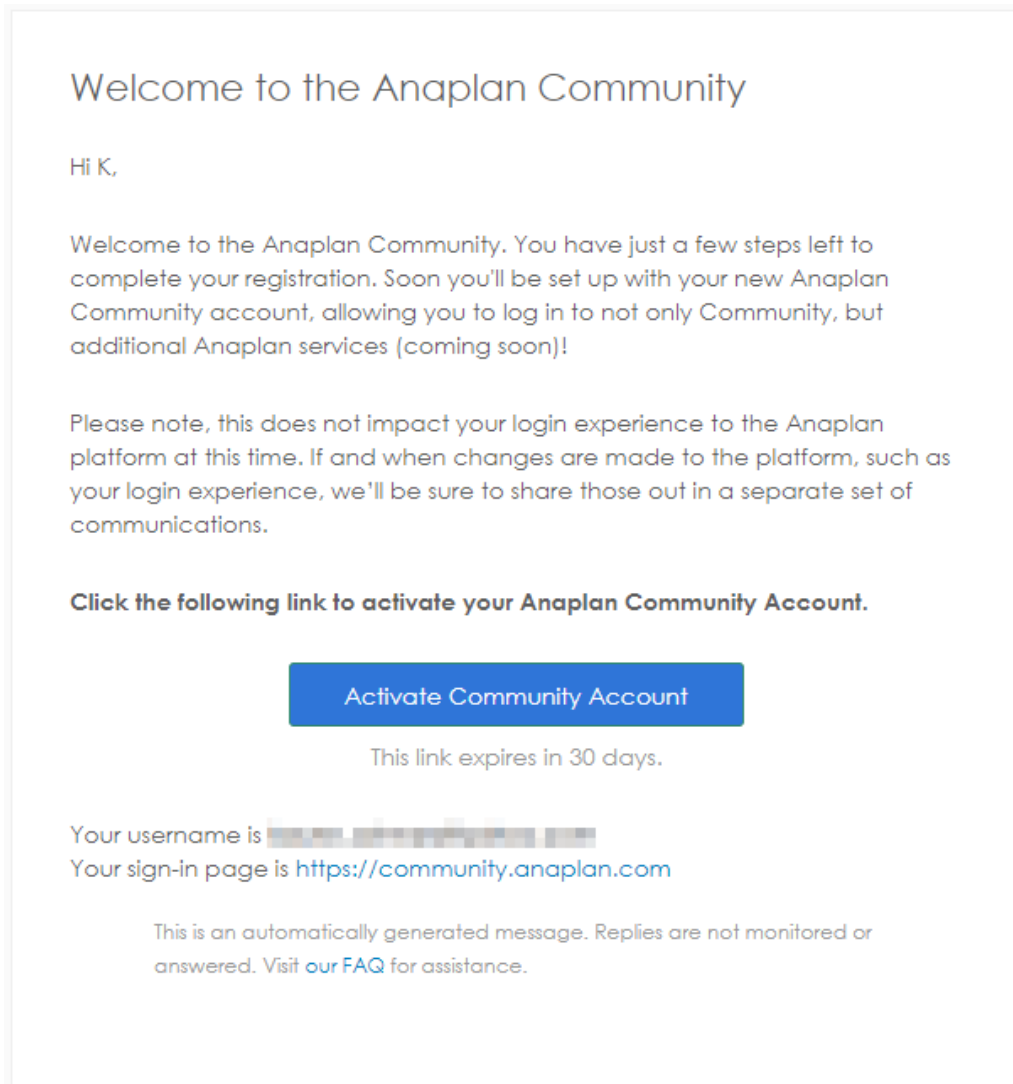

5. 確認メールを開き、**Activate Community Account** ボタンをクリックしてください。